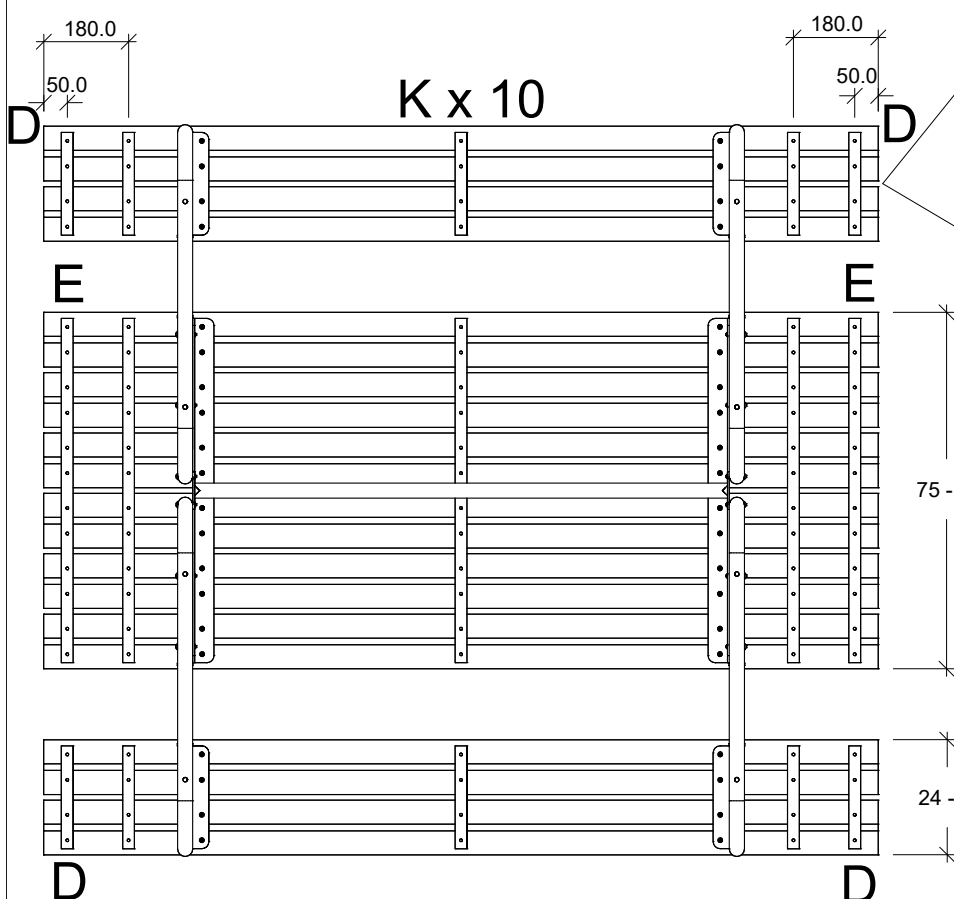

I x 100
Ø5 x 35

J x 8

PLUS

www.plus.dk

1 x 100
Ø5 x 35

Træ planker
 Holzplanken
 Wooden planks

Plast planker
 Kunststoff-planken
 Plastic boards

Planker fordeles jævnt.
 Planken gleichmäßig verteilt.
 Planks distributed evenly.

75 - 76 cm

24 - 25 cm