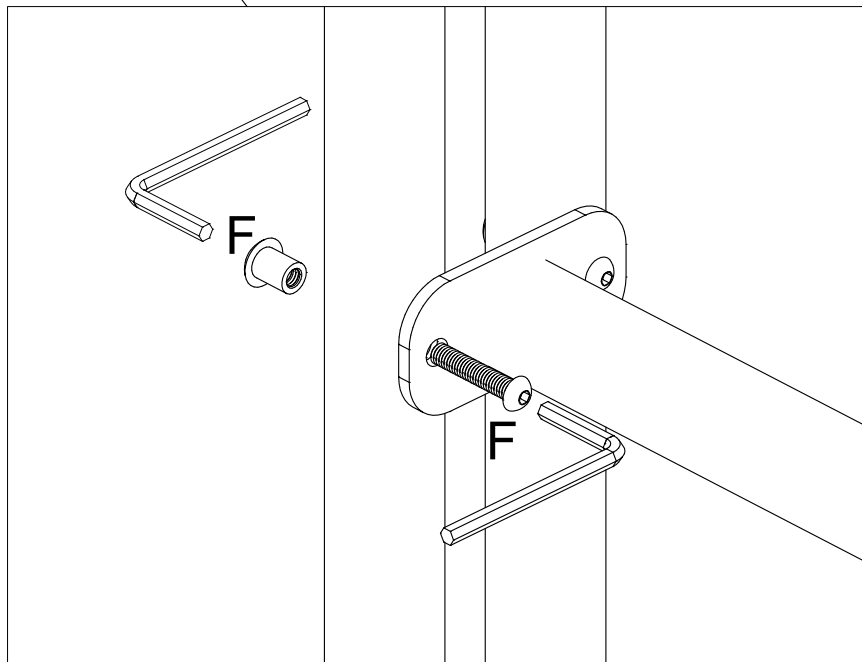

Classic

185870-

TX25

TX25

K x 10

F x 12
M6/M9

G x 1
4 mm

H x 1
5 mm

I x 100
Ø5 x 35

J x 8

PLUS

www.plus.dk

1 x 100
Ø5 x 35

Træ planker
 Holzplanken
 Wooden planks

Plast planker
 Kunststoff-planken
 Plastic boards

Planker fordeles jævnt.
 Planken gleichmäßig verteilt.
 Planks distributed evenly.

75 - 76 cm

24 - 25 cm