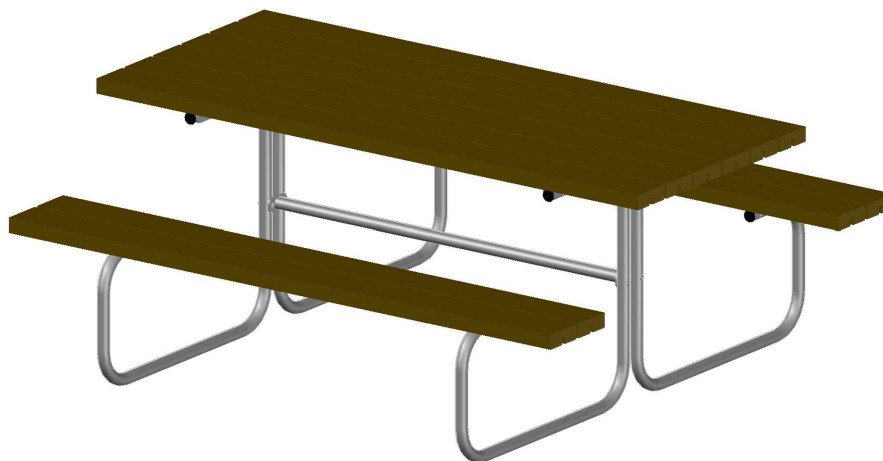

Classic

185870-

TX25

TX25

K x 10

F x 12
M6/M9

G x 1
4 mm

H x 1
5 mm

I x 100
Ø5 x 35

J x 8

PLUS

www.plus.dk

1 x 100
Ø5 x 35

Træ planker
 Holzplanken
 Wooden planks

Plast planker
 Kunststoff-planken
 Plastic boards

Planker fordeles jævnt.
 Planken gleichmäßig verteilt.
 Planks distributed evenly.

75 - 76 cm

24 - 25 cm