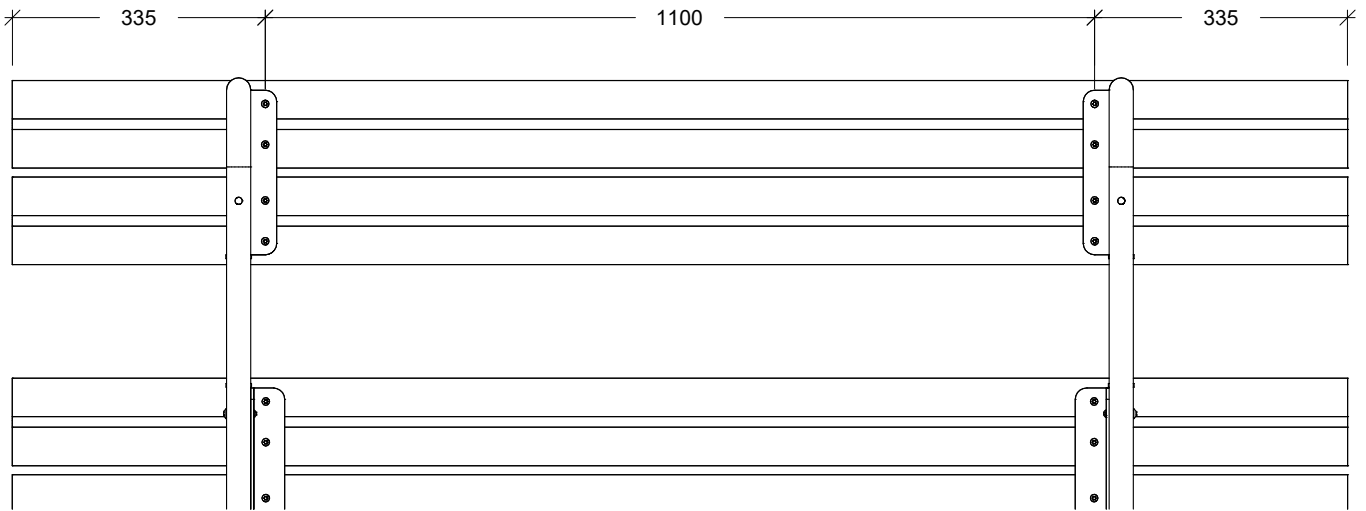

I x 100
Ø5 x 35

J x 8

PLUS

www.plus.dk

1 x 100
Ø5 x 35

Træ planker
 Holzplanken
 Wooden planks

Plast planker
 Kunststoff-planken
 Plastic boards

Planker fordeles jævnt.
 Planken gleichmäßig verteilt.
 Planks distributed evenly.

75 - 76 cm

24 - 25 cm